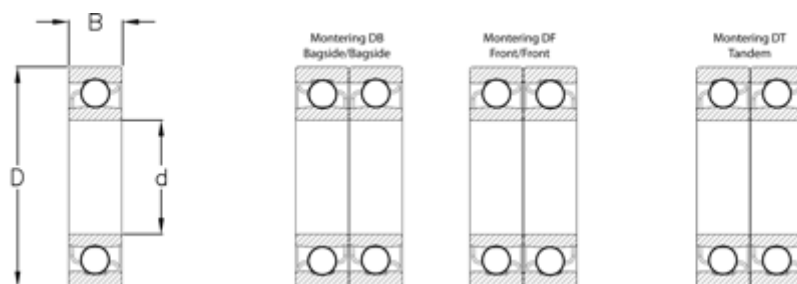

Varenummer: 570809502407  
Beskrivelse: NSK Vinkelkontaktleje 7019C  
d=95 D=145 B=24 Vinkel 15°

## Mål

B = 24  
D = 145  
d = 95